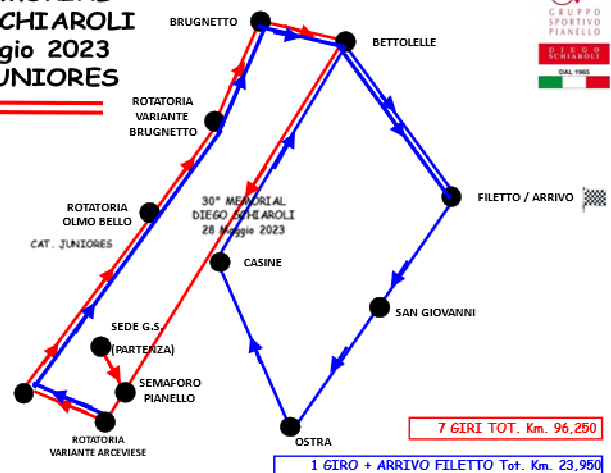

La gara ciclistica partirà dalla frazione Pianello, procedendo nelle vie di seguito indicate:

1. OSTRA FRAZ. PIANELLO

- VIA ARCEVIESE (sp360/0 "Arceviесе")
- VIA PIANELLO (semaforo)
- VIA PIANELLO (sp360/0 "Arceviесе")
- SP360/0 intersezione SP360/1 (rotatoria "di Pianello")
- SP360/1 "VARIANTE ARCEVIESE Brugnetto - Pianello"

2. OSTRA FRAZ. CASINE

- SP18 "Jesi-Monterado" intersezione SP360/1 (rotatoria "dell'Olmo Bello")
- SP360/1 "VARIANTE ARCEVIESE Brugnetto - Pianello"

3. OSTRA FRAZ. BRUGNETTO

- SP12 "Corinaldese" intersezione SP360/1 (rotatoria "di Brugnetto")
- SP12 "Corinaldese" intersezione con strada delle Bettollelle
- SP360/1 "VARIANTE ARCEVIESE Brugnetto - Pianello"

4. SENIGALLIA FRAZ. BETTOLELLE

GIUNTA AL SEMAFORO IN FRAZIONE PIANELLO LA GARA EFFETTUERÀ NUOVAMENTE LO STESSO PERCORSO PER UN TOTALE DI 7 GIRI COMPLESSIVI, PER POI CONCLUDERSI AL 8[^] GIRO IN FRAZIONE FILETTO COSÌ PROCEDENDO:

6. SENIGALLIA FRAZ. BETTOLELLE

7. OSTRA CAPOLUOGO

- VIA MONTEMARCIANO (sp41)
- VIA SAN FRANCESCO (sp41)
- VIA SENIGALLIESE (sp18)

30° MEMORIAL DIEGO SCHIAROLI 28 Maggio 2023 CAT. JUNIORES

5. OSTRA FRAZ. CASINE

- SP18 "Jesi-Monterado" intersezione SP360/0 (rotatoria "di Casine")
- VIA ARCEVIESE (sp360/0)

8. OSTRA FRAZ. CASINE

- VIA MONTABODDO (sp18)
- SP18 intersezione SP360/0 (rotatoria "di Casine")

9. SENIGALLIA FRAZ. BETTOLELLE - FILETTO

- VIA ARCEVIESE (sp360/0 direzione Bettollelle)
- STRADA DEL FILETTO (ARRIVO)

Per consentire che tutto funzioni al meglio e per rendere sicuro il percorso ai ciclisti, si appronteranno delle modifiche temporanee alla viabilità estese a tutto il territorio urbano ed extraurbano; in particolare **NELLE VIE INTERESSATE DAL PERCORSO VERRANNO DISPOSTI DEI DIVIETI DI TRANSITO E DEVIAZIONI DI ITINERARIO.**

Si raccomanda di prestare la massima attenzione alla segnaletica all'occorrenza installata nonché attenersi scrupolosamente alle disposizioni impartite dagli Organi di Polizia Stradale e dal personale di sorveglianza all'uopo preposto durante lo svolgimento della gara.

SI PREAVVISA CHE NELLE SUINDICATE STRADE LA CIRCOLAZIONE SUBIRÀ SOSPENSIONI

IL GIORNO 28 MAGGIO 2023 DALLE ORE 14:00 ALLE ORE 17:30 CIRCA.

Si ringrazia la cittadinanza per la collaborazione.

F.to IL COMANDANTE
(Comm. Leonardo Latini)