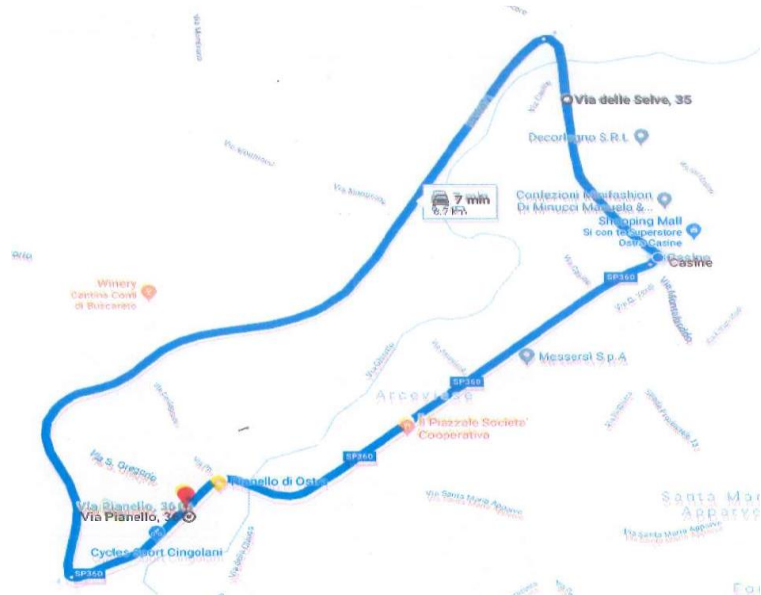

## AVVISO ALLA POPOLAZIONE

Si comunica che **DOMENICA 12 MAGGIO 2024** nel territorio del **Comune di OSTRA** si svolgerà la gara ciclistica denominata **"3° Trofeo Cingolani Bike Shop"** su un circuito che, **partendo dalla frazione di Pianello** (altezza semaforo sulla SR360 "Arcevese"), procederà in direzione Pongelli per un breve tratto fino alla rotatoria di Pianello e da qui in direzione Brugnetto lungo l'intera variante Arcevese fino alla rotatoria dell'Olmo Bello (SP360/1 intersezione SP18), per poi dirigersi su Via delle Selve (SP18) in direzione Casine di Ostra e quindi immettersi nuovamente sulla SR360 "Arcevese" in direzione Pianello, per complessivi nr. **12 passaggi** suddivisi in due distinte gare rispettivamente di 4 e 8 giri. L'ottavo **passaggio della seconda gara**, sul tracciato dei precedenti, prevede in frazione Casine la deviazione per Ostra capoluogo, ove è previsto l'ARRIVO in Piazza dei Martiri, seguendo l'itinerario Via Montalboddo / Via Senigalliese (SP18), Largo Marina, Corso Mazzini.

La gara ciclistica, che interesserà unicamente il territorio del Comune di Ostra, partirà dalla frazione Pianello, procedendo nelle vie di seguito indicate:

### OSTRA FRAZ. CASINE

- SP18 "Jesi-Monterado" intersezione SP360/1 (rotatoria "dell'Olmo Bello")
- VIA DELLE SELVE (SP18)
- SS360/0 "Arcevese" intersezione SP18 (rotatoria "di Casine")
- VIA ARCEVIESE (SR360)

### OSTRA CAPOLUOGO

- VIA MONTALBODDO (sp18)
- VIA SENIGALLIESE (sp18)
- LARGO MARINA/CORSO G. MAZZINI / PIAZZA DEI MARTIRI

Per consentire che tutto funzioni al meglio e per rendere sicuro il percorso ai ciclisti, si appronteranno delle modifiche temporanee alla viabilità estese a tutto il territorio urbano ed extraurbano; in particolare **NELLE VIE INTERESSATE DAL PERCORSO VERRANNO DISPOSTI DEI DIVIETI DI TRANSITO E DEVIAZIONI DI ITINERARIO.**