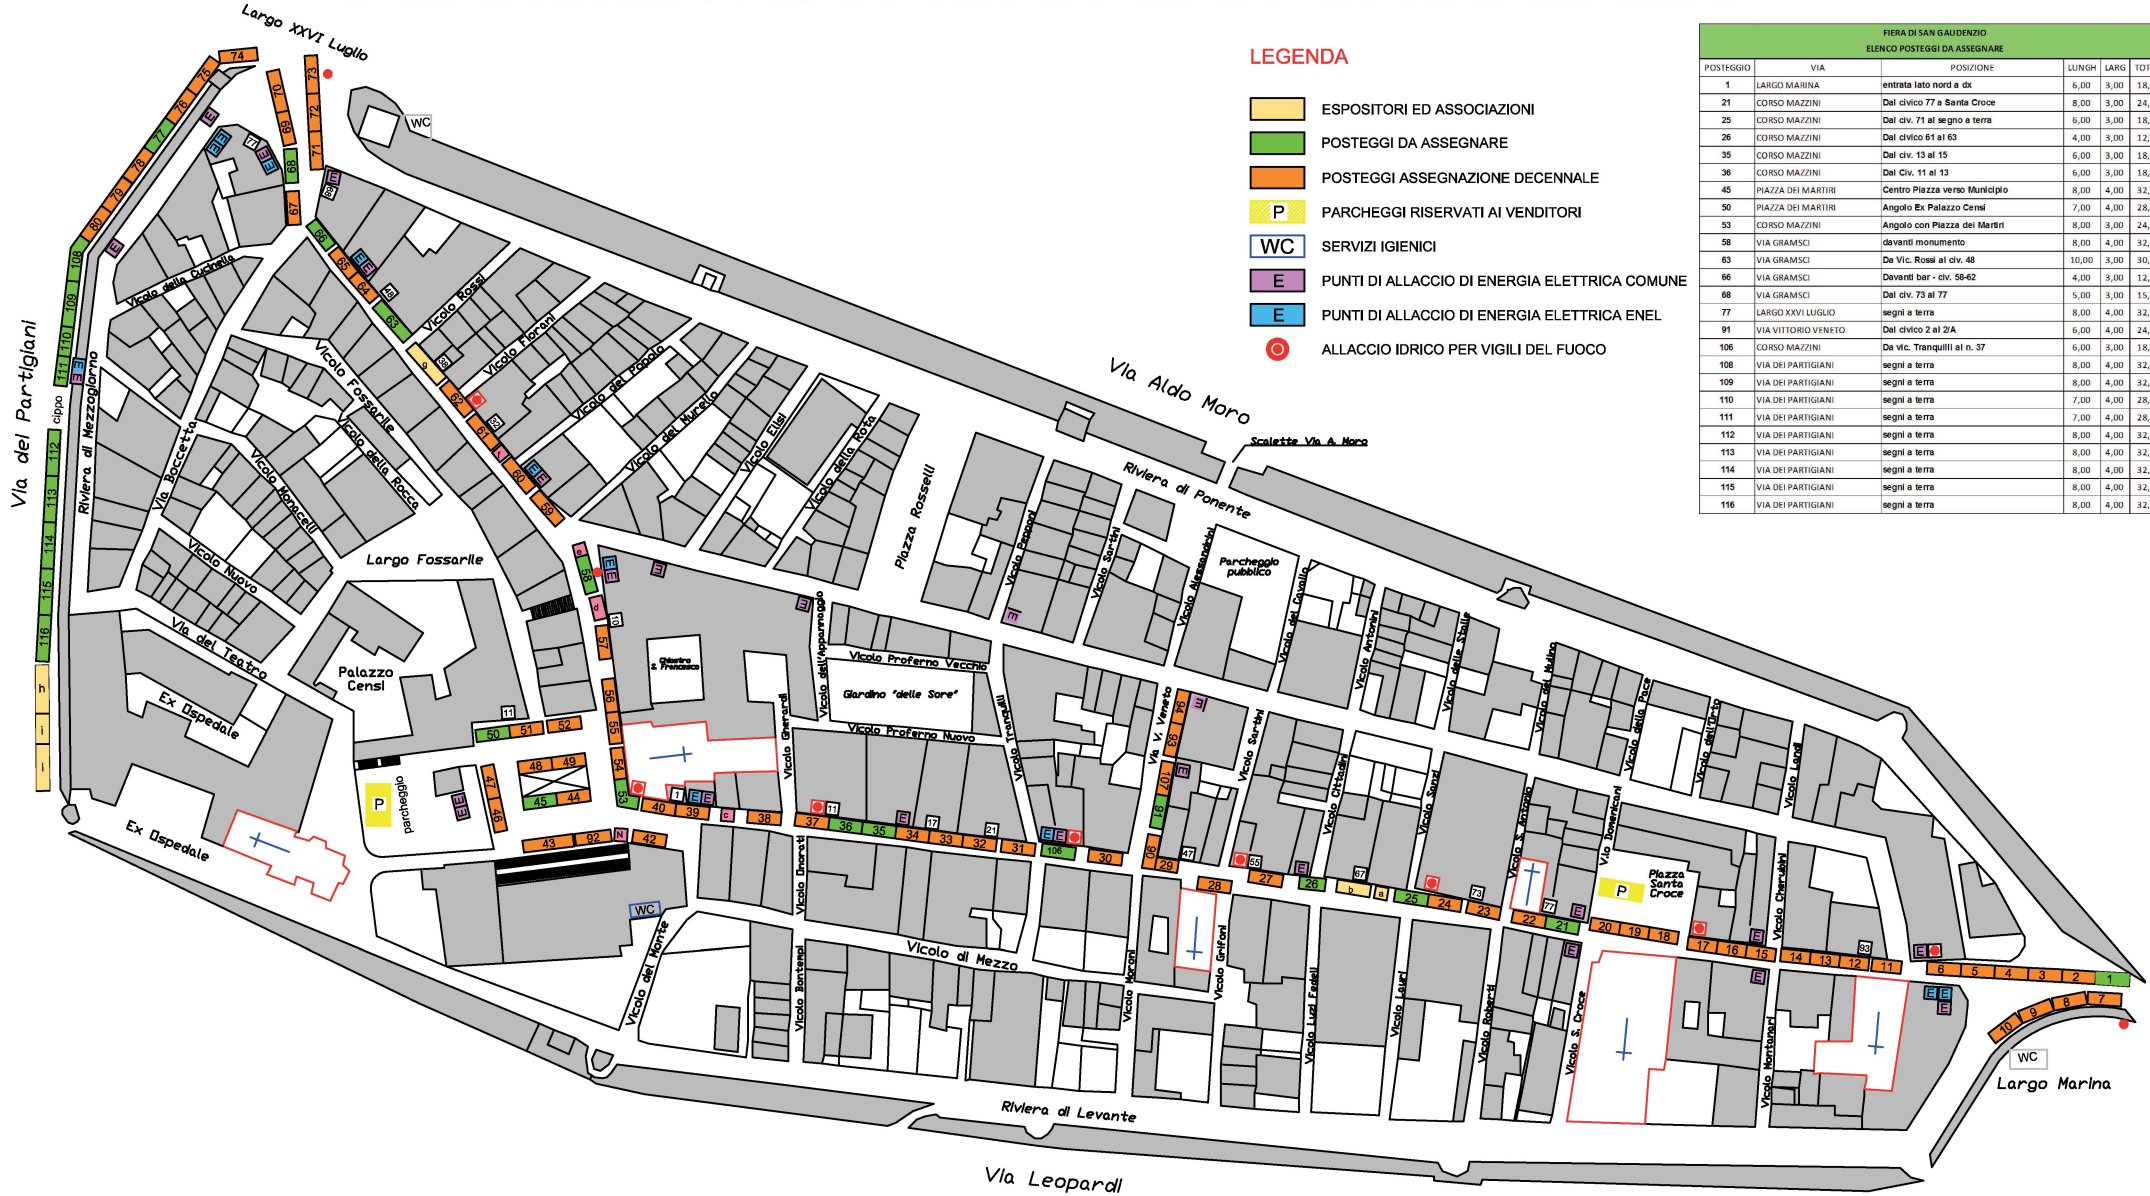

# PLANIMETRIA FIERA SAN GAUDENZIO

## LEGENDA

- ESPOSITORI ED ASSOCIAZIONI
- POSTEGGI DA ASSEGNARE
- POSTEGGI ASSEGNAZIONE DECENNALE
- P PARCHEGGI RISERVATI AI VENDITORI
- WC SERVIZI IGIENICI
- E PUNTI DI ALLACCIO DI ENERGIA ELETTRICA COMUNE
- E PUNTI DI ALLACCIO DI ENERGIA ELETTRICA ENEL
- ⊙ ALLACCIO IDRICO PER VIGILI DEL FUOCO

FIERA DI SAN GAUDENZIO					
ELENCO POSTEGGI DA ASSEGNARE					
POSTEGGIO	VIA	POSIZIONE	LUNGH	LARG	TOTALE
1	LARGO MARINA	entrata lato nord a dx	6,00	3,00	18,00
21	CORSO MAZZINI	Dal civico 77 a Santa Croce	8,00	3,00	24,00
25	CORSO MAZZINI	Dal civ. 71 al segno a terra	6,00	3,00	18,00
26	CORSO MAZZINI	Dal civico 61 al 63	4,00	3,00	12,00
35	CORSO MAZZINI	Dal civ. 13 al 15	6,00	3,00	18,00
36	CORSO MAZZINI	Dal Civ. 11 al 13	6,00	3,00	18,00
45	PIAZZA DEI MARTIRI	Centro Piazza verso Municipio	8,00	4,00	32,00
50	PIAZZA DEI MARTIRI	Angolo Ex Palazzo Censi	7,00	4,00	28,00
53	CORSO MAZZINI	Angolo con Piazza dei Martiri	8,00	3,00	24,00
58	VIA GRAMSCI	davanti monumento	8,00	4,00	32,00
63	VIA GRAMSCI	Da Vic. Rossi al civ. 48	10,00	3,00	30,00
66	VIA GRAMSCI	Davanti bar - civ. 58-62	4,00	3,00	12,00
68	VIA GRAMSCI	Dal civ. 73 al 77	5,00	3,00	15,00
77	LARGO XXVI LUGLIO	segni a terra	8,00	4,00	32,00
91	VIA VITTORIO VENETO	Dal civico 2 al 2/A	6,00	4,00	24,00
106	CORSO MAZZINI	Da vic. Tranquilli al n. 37	6,00	3,00	18,00
108	VIA DEI PARTIGIANI	segni a terra	8,00	4,00	32,00
109	VIA DEI PARTIGIANI	segni a terra	8,00	4,00	32,00
110	VIA DEI PARTIGIANI	segni a terra	7,00	4,00	28,00
111	VIA DEI PARTIGIANI	segni a terra	7,00	4,00	28,00
112	VIA DEI PARTIGIANI	segni a terra	8,00	4,00	32,00
113	VIA DEI PARTIGIANI	segni a terra	8,00	4,00	32,00
114	VIA DEI PARTIGIANI	segni a terra	8,00	4,00	32,00
115	VIA DEI PARTIGIANI	segni a terra	8,00	4,00	32,00
116	VIA DEI PARTIGIANI	segni a terra	8,00	4,00	32,00