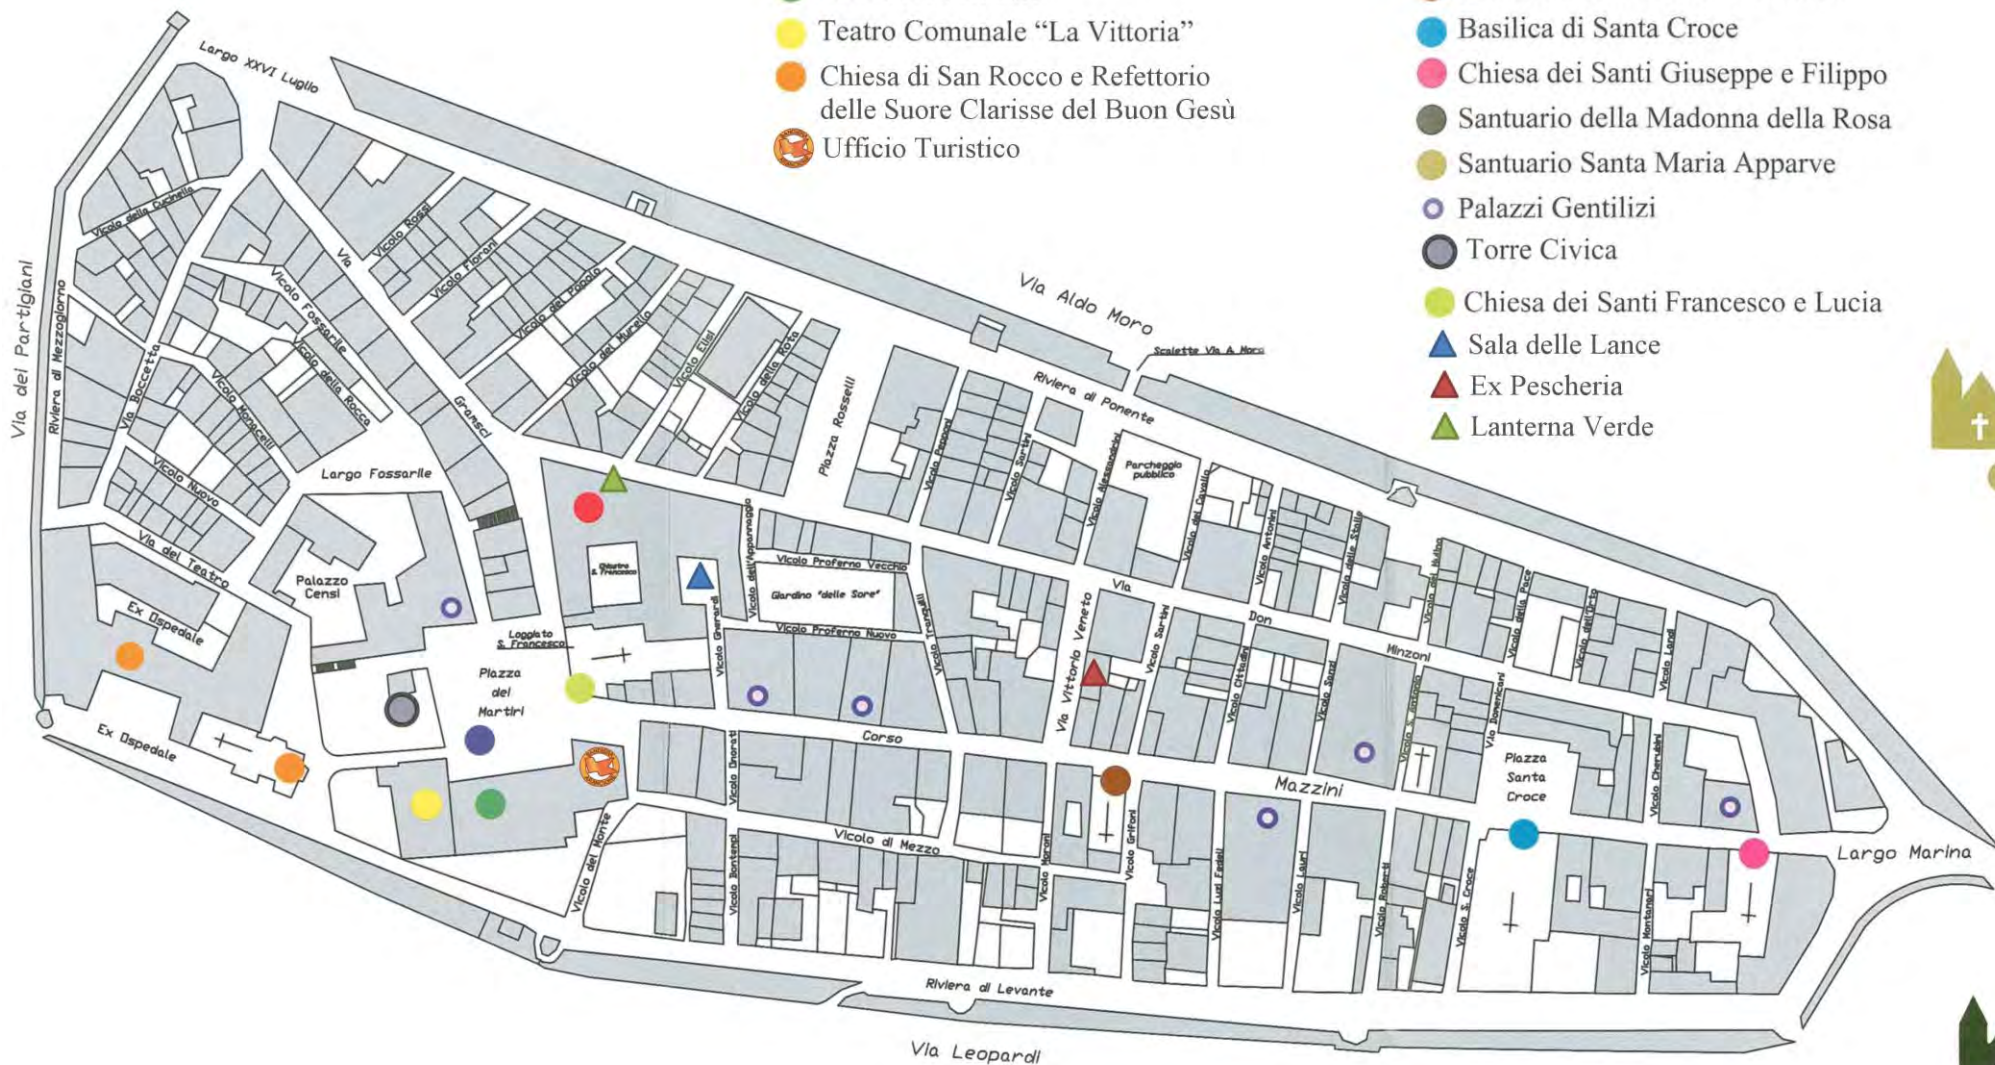

- Palazzo Ex Conventuali
- Santuario Santissimo Crocifisso
- Basilica di Santa Croce
- Chiesa dei Santi Giuseppe e Filippo
- Santuario della Madonna della Rosa
- Santuario Santa Maria Apparve
- Palazzi Gentilizi
- Torre Civica
- Chiesa dei Santi Francesco e Lucia
- ▲ Sala delle Lance
- ▲ Ex Pescheria
- ▲ Lanterna Verde